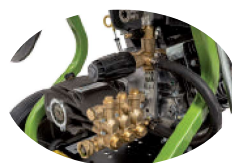

Nettoyeur à eau froide - Moteur à essence

Commercial

5 à 10 heures
par semaine

50 semaines
par année

SÉRIE JET

Caractéristiques générales

- Chariot mobile avec roues anti-crevaisson de 12"
- Peinture électrostatique à la poudre
- Moteur à essence, démarreur manuel
- Moteur installé sur plaque anti-vibration
- Pompe Comet à 3 pistons céramique, entraînement direct
- Injecteur de savon
- Boyau 3/8" x 4000 lb/po² avec coupleurs à billes
- Pistolet et lance simple de 36" avec coupleurs à billes
- 3 buses de nettoyage avec coupleurs à billes 15, 25 et 40 degrés et 1 buse à savon de 65 degrés
- Régulateur de pression

JET3500

Système de "by-pass" externe
pouvant retourner à un réservoir
sur JET3500-BP et JET4000-BP

JET4000-BP

Accessoire

Ensemble de protection

Ensemble de protection de pompe. Inclut un filtre 100 mailles et un protecteur thermique de pompe de 140 °F. Non installé.